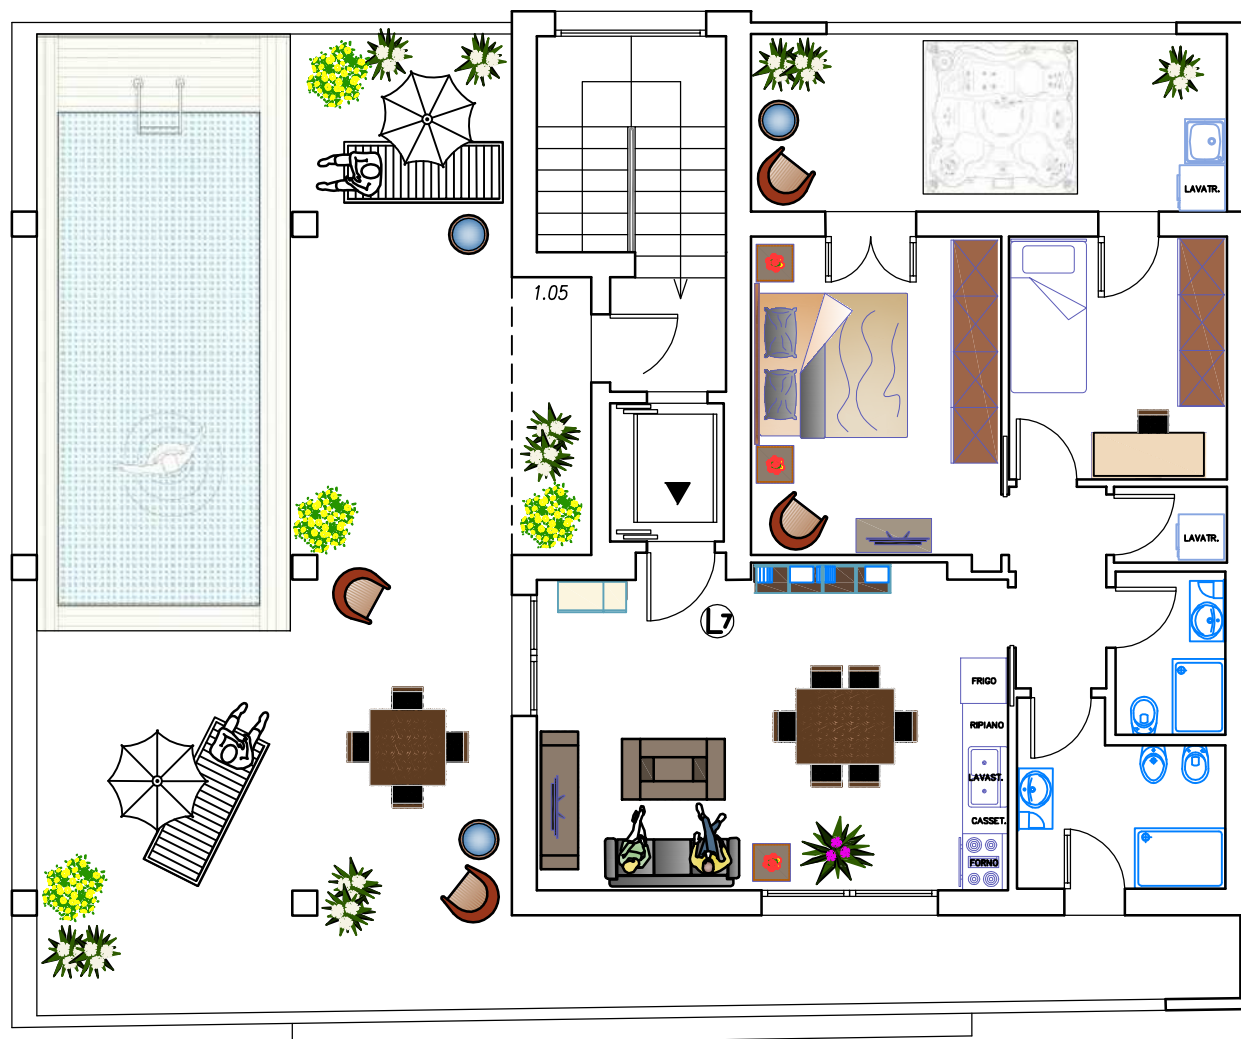

(UNITA' L7)
PIANTA PIANO TERZO
Scala 1:100

VANO SCALA CONDOMINIALE

VIA GIACOMO LEOPARDI