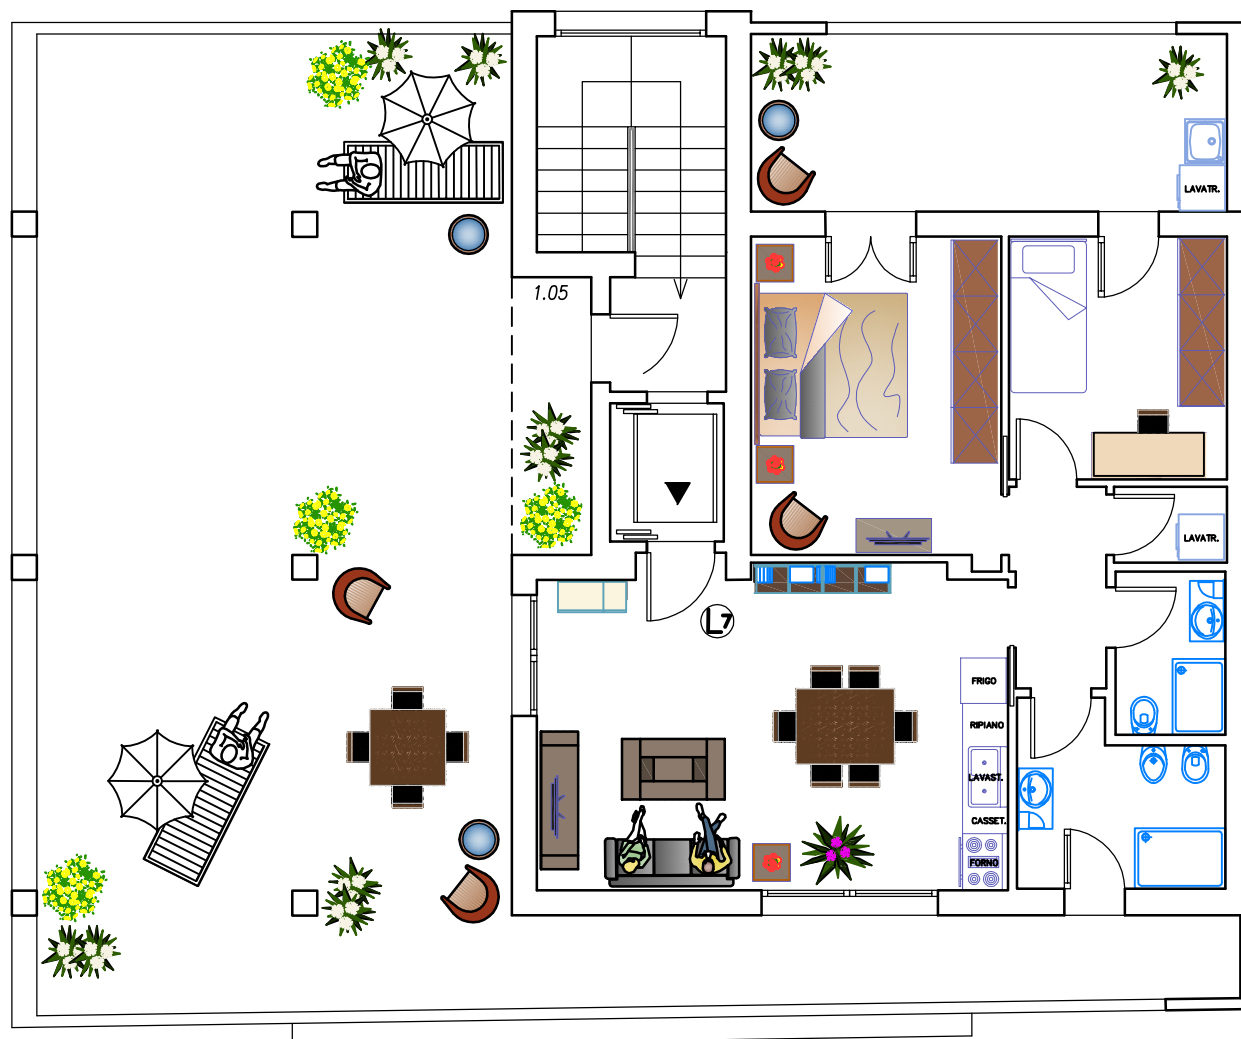

(UNITA' L7)
PIANTA PIANO TERZO
Scala 1:100

VANO SCALA CONDOMINIALE

VIA GIACOMO LEOPARDI