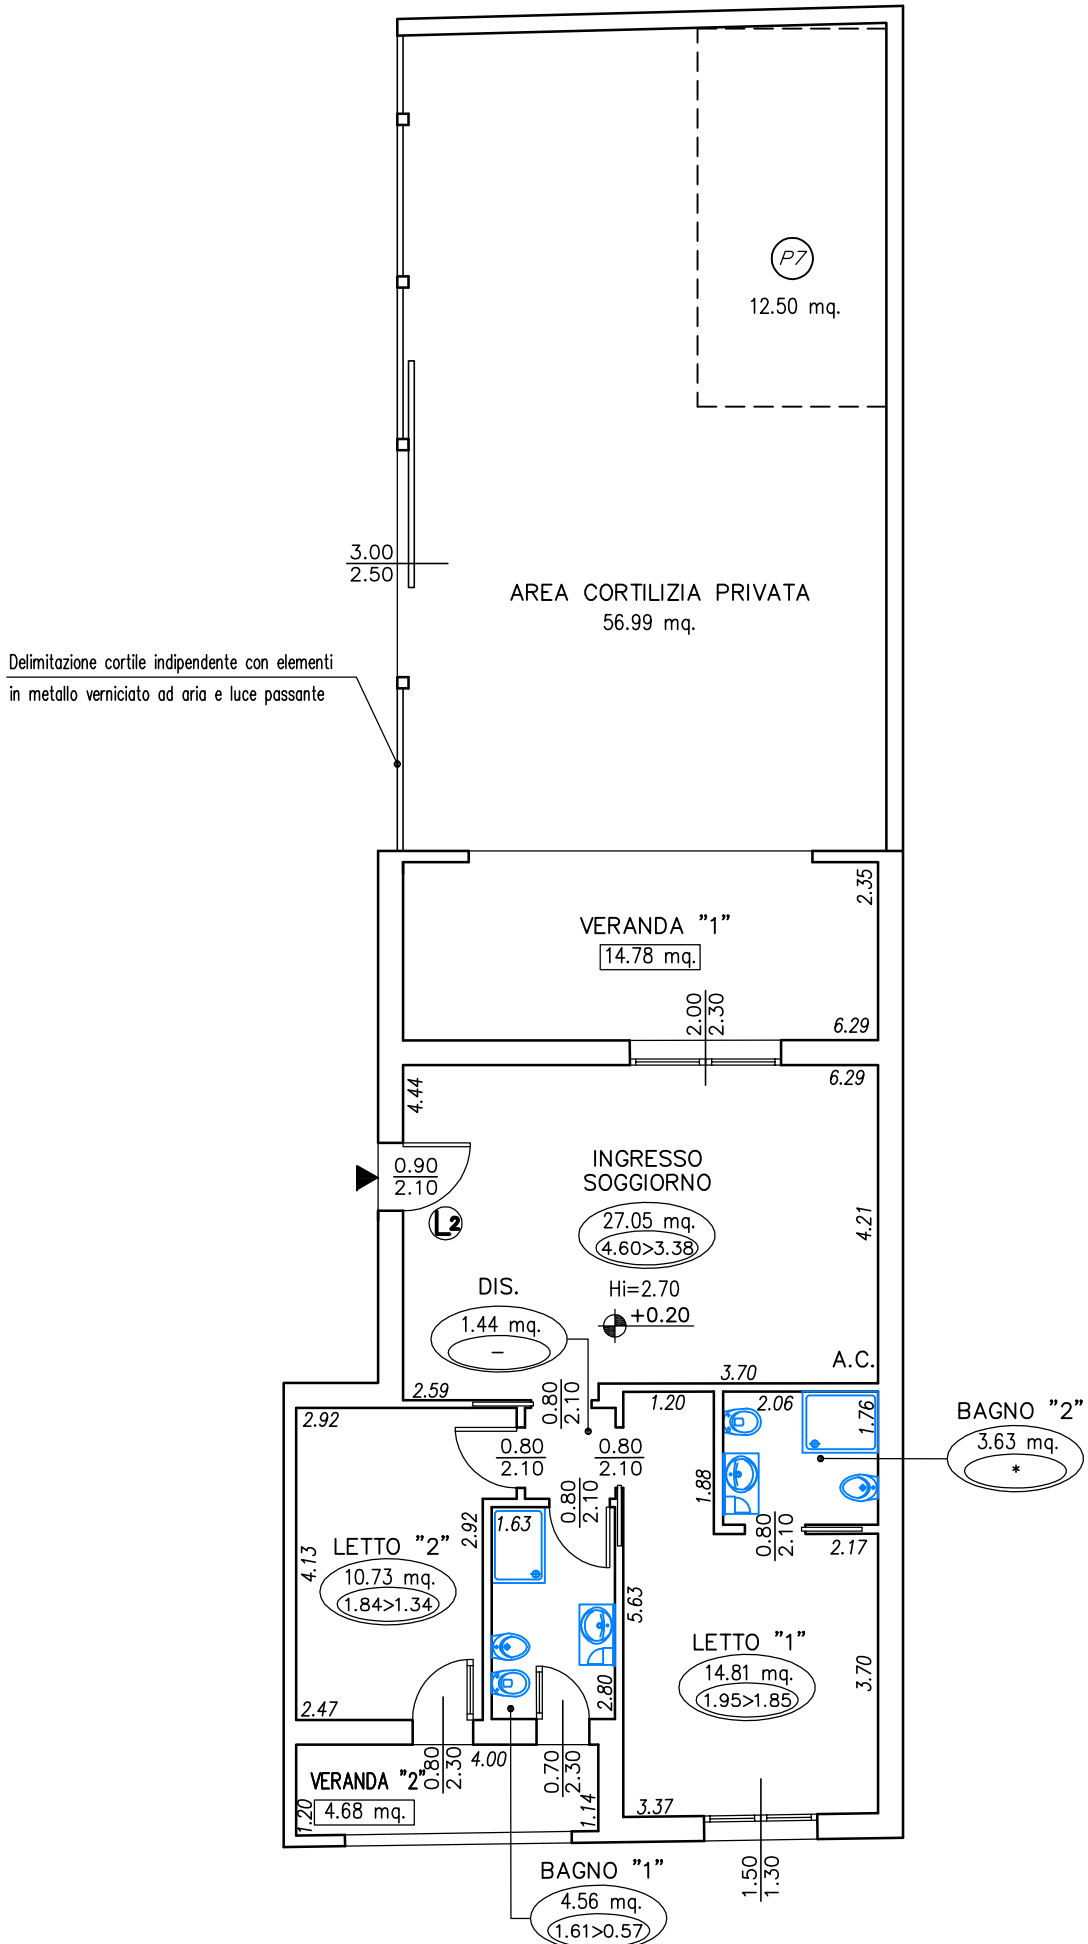

(UNITA' L2)
 PIANTA PIANO TERRA
 Scala 1:100

Delimitazione cortile indipendente con elementi in metallo verniciato ad aria e luce passante

VIA GIACOMO LEOPARDI