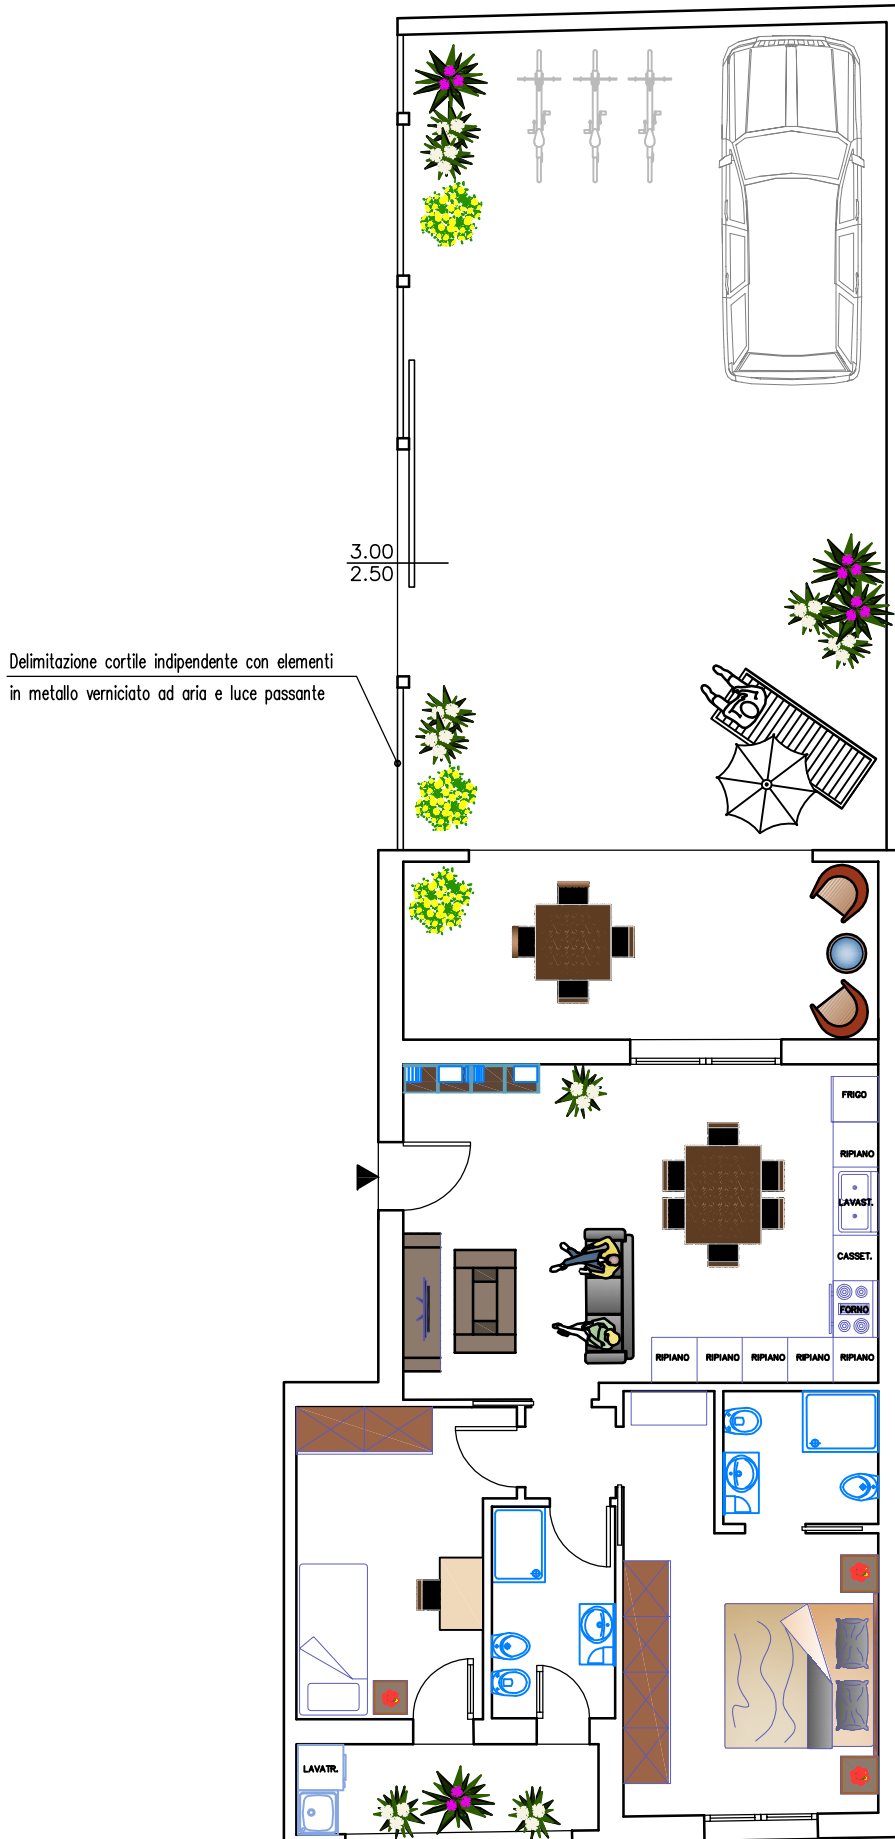

(UNITA' L2)
PIANTA PIANO TERRA
Scala 1:100

VIA GIACOMO LEOPARDI